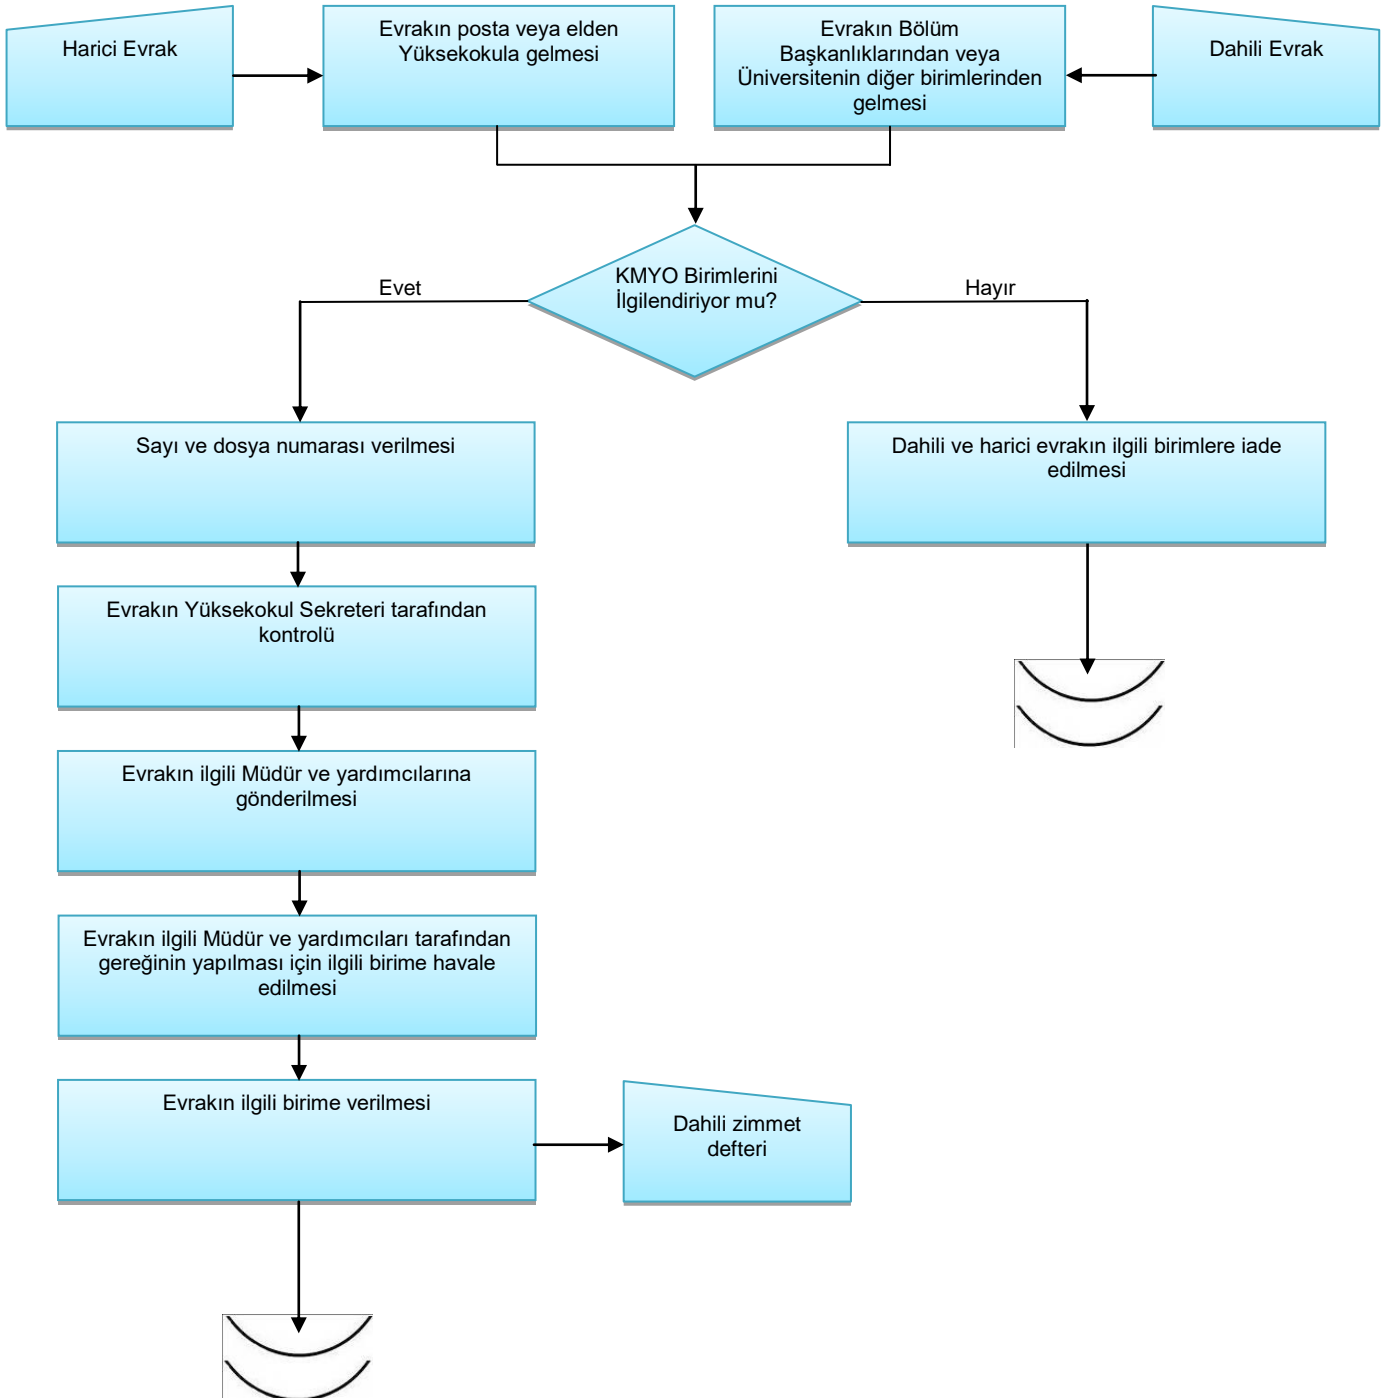

T.C.
CUMHURİYET ÜNİVERSİTESİ
İç Kontrol Sistemi
İş Akış Şeması

BİRİM	:	Kangal Meslek Yüksekokulu
ŞEMA NO	:	KMYOPİ/001
ŞEMA ADI	:	Gelen Evrak İş Akış Şeması

T.C.
CUMHURİYET ÜNİVERSİTESİ
İç Kontrol Sistemi
İş Akış Şeması

BİRİM	:	Kangal Meslek Yüksekokulu
ŞEMA NO	:	KMYOPİ/001
ŞEMA ADI	:	Gelen Evrak İş Akış Şeması