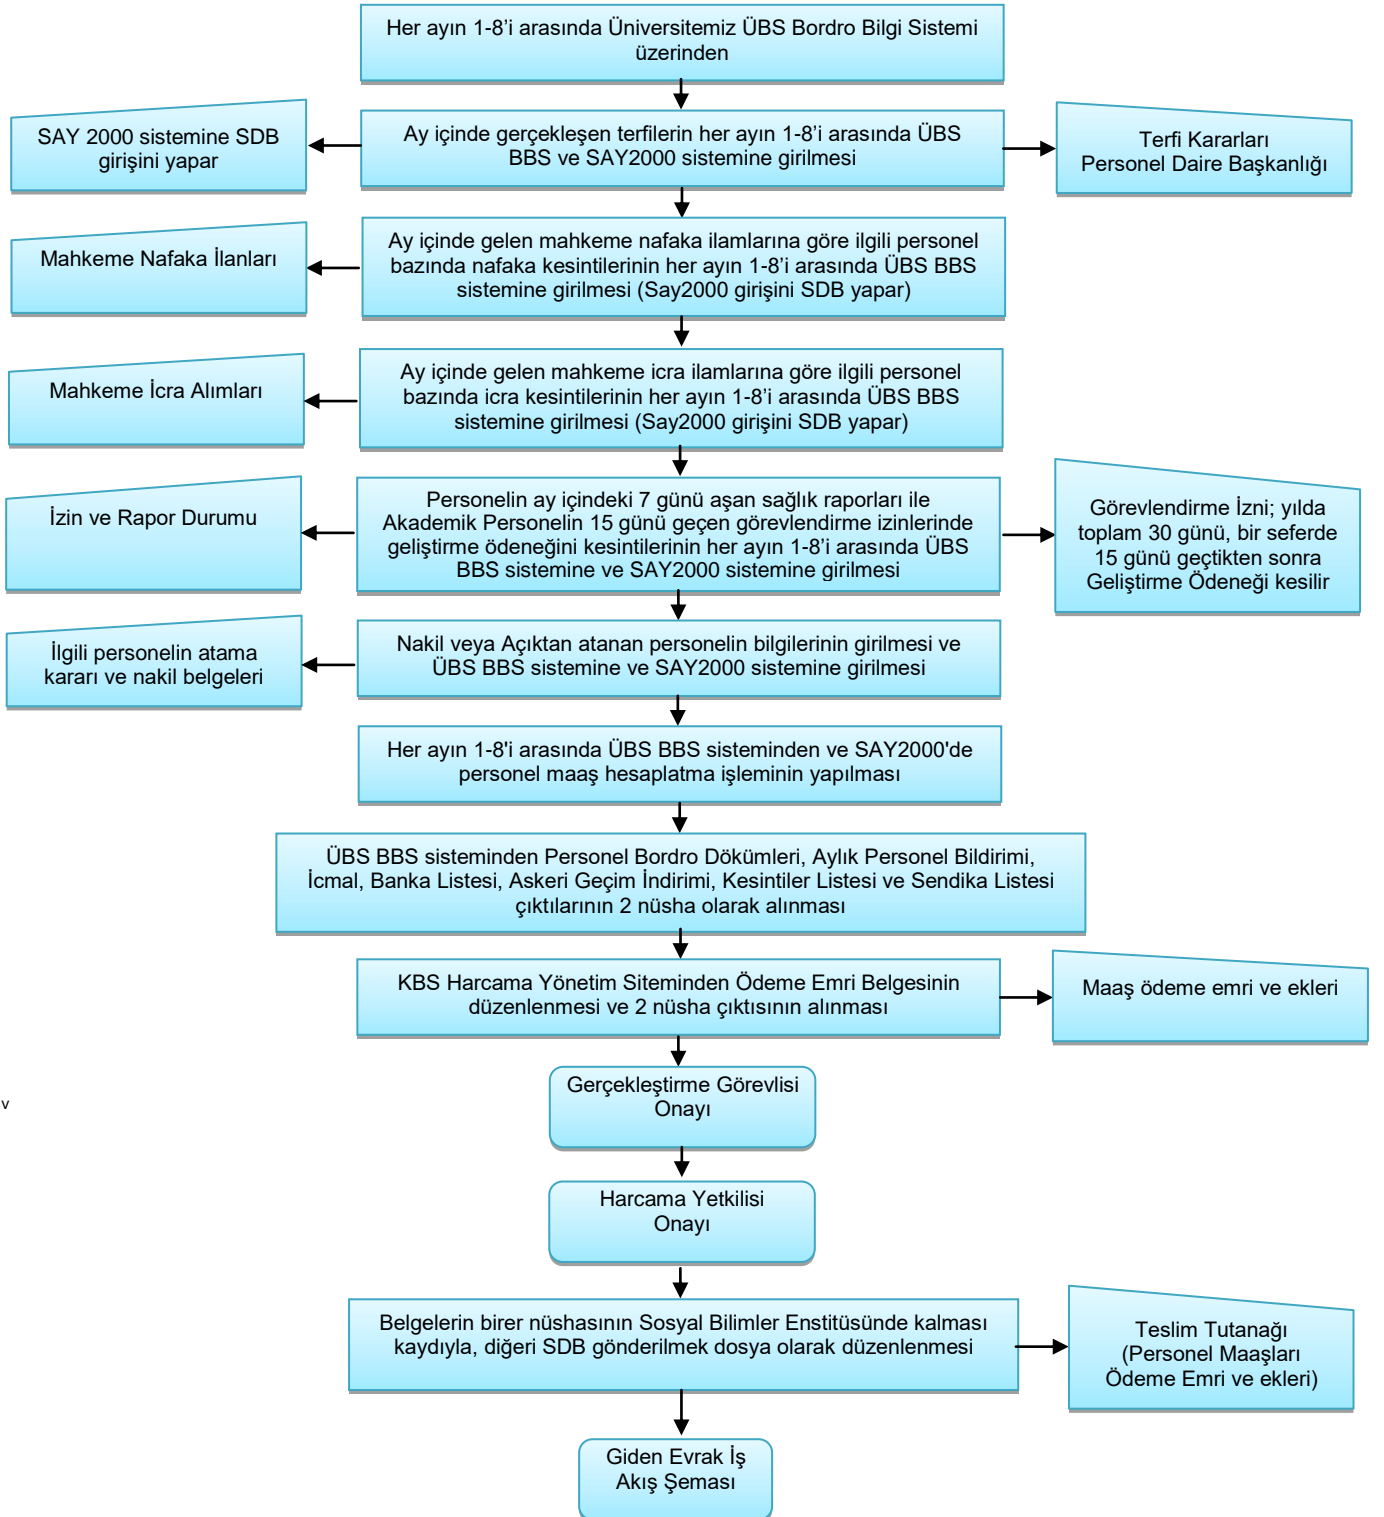

T.C.
SİVAS CUMHURİYET ÜNİVERSİTESİ
İç Kontrol Sistemi
İş Akış Şeması

| | | |
|-----------------|---|--|
| BİRİM | : | Kangal Meslek Yüksekokulu |
| ŞEMA NO | : | KMYOMİ/007 |
| ŞEMA ADI | : | Personel Maaş İşlemleri İş Akış Şeması |