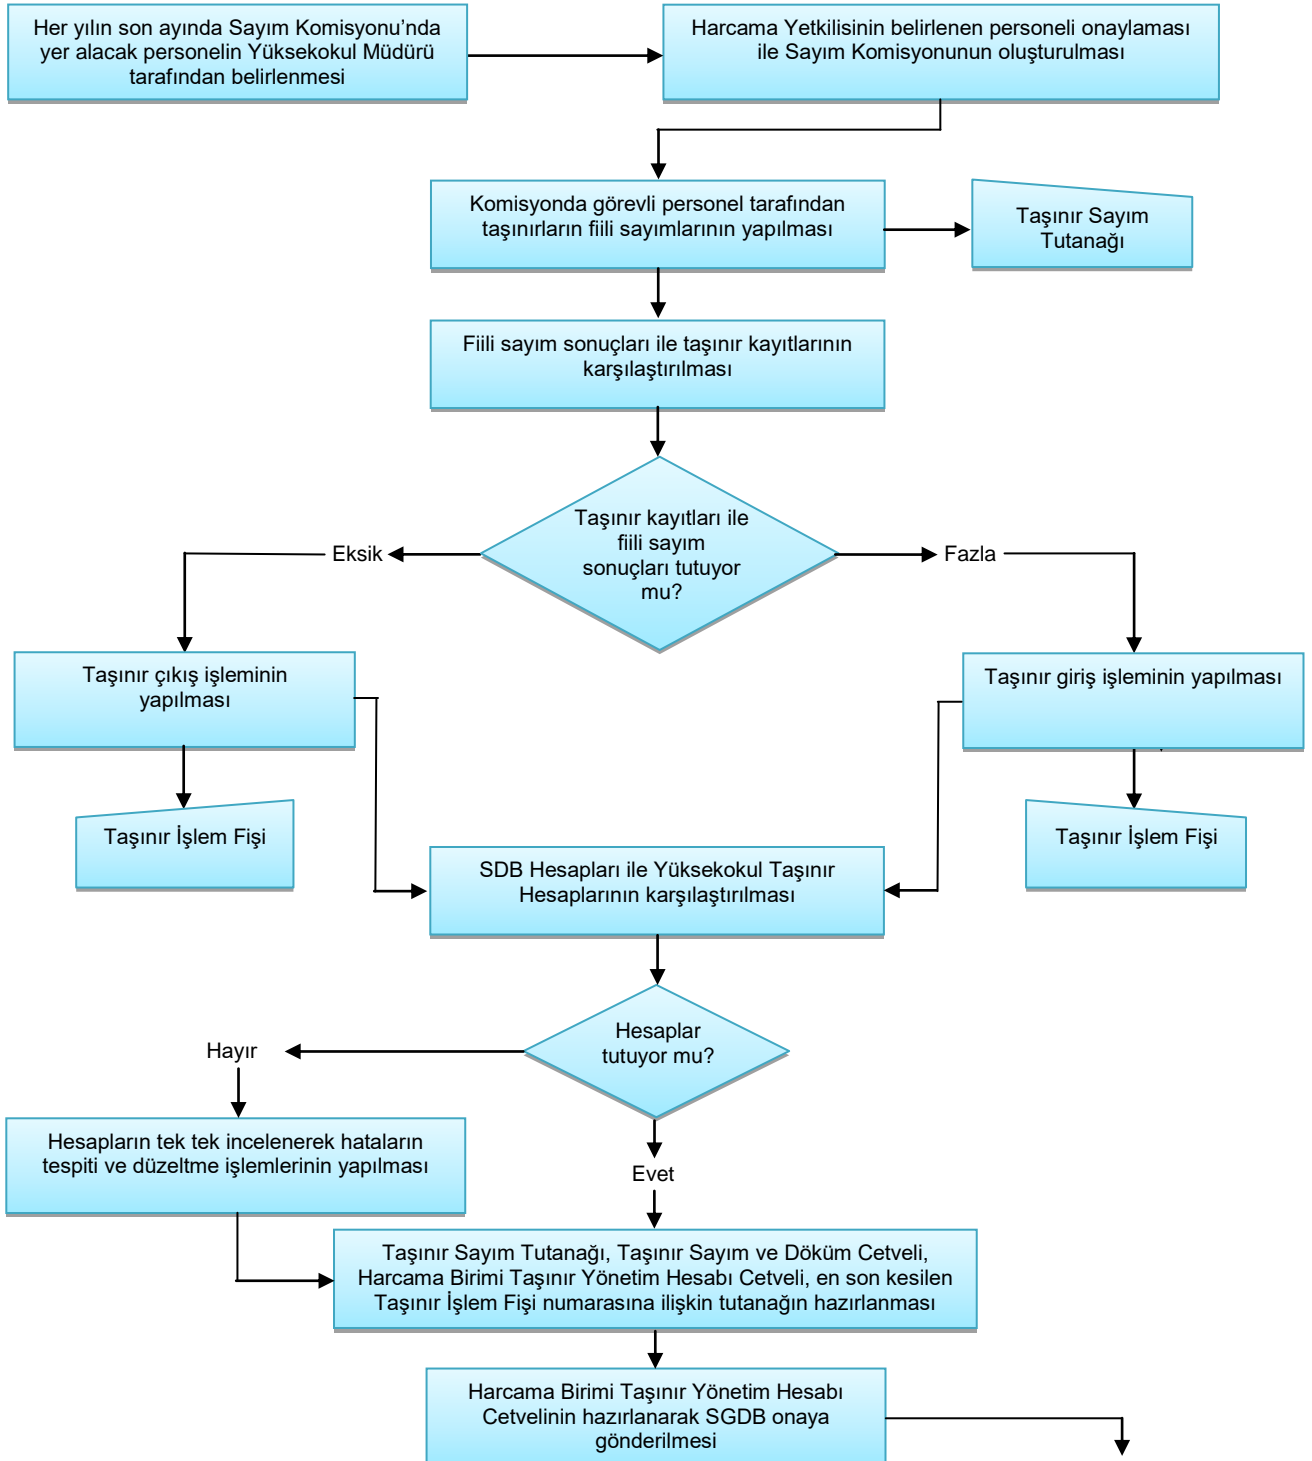

T.C.
CUMHURİYET ÜNİVERSİTESİ
İç Kontrol Sistemi
İş Akış Şeması

BİRİM	: Kangal Meslek Yüksekokulu
ŞEMA NO	: KMYOMİ/014
ŞEMA ADI	: Yıl Sonu Terkin ve Mal Sayımı İş Akış Şeması

T.C.
CUMHURİYET ÜNİVERSİTESİ
İç Kontrol Sistemi
İş Akış Şeması

BİRİM	:	Kangal Meslek Yüksekokulu
ŞEMA NO	:	KMYOMİ/014
ŞEMA ADI	:	Yıl Sonu Terkin ve Mal Sayımı İş Akış Şeması

Müdür Onayı
İş Akışı